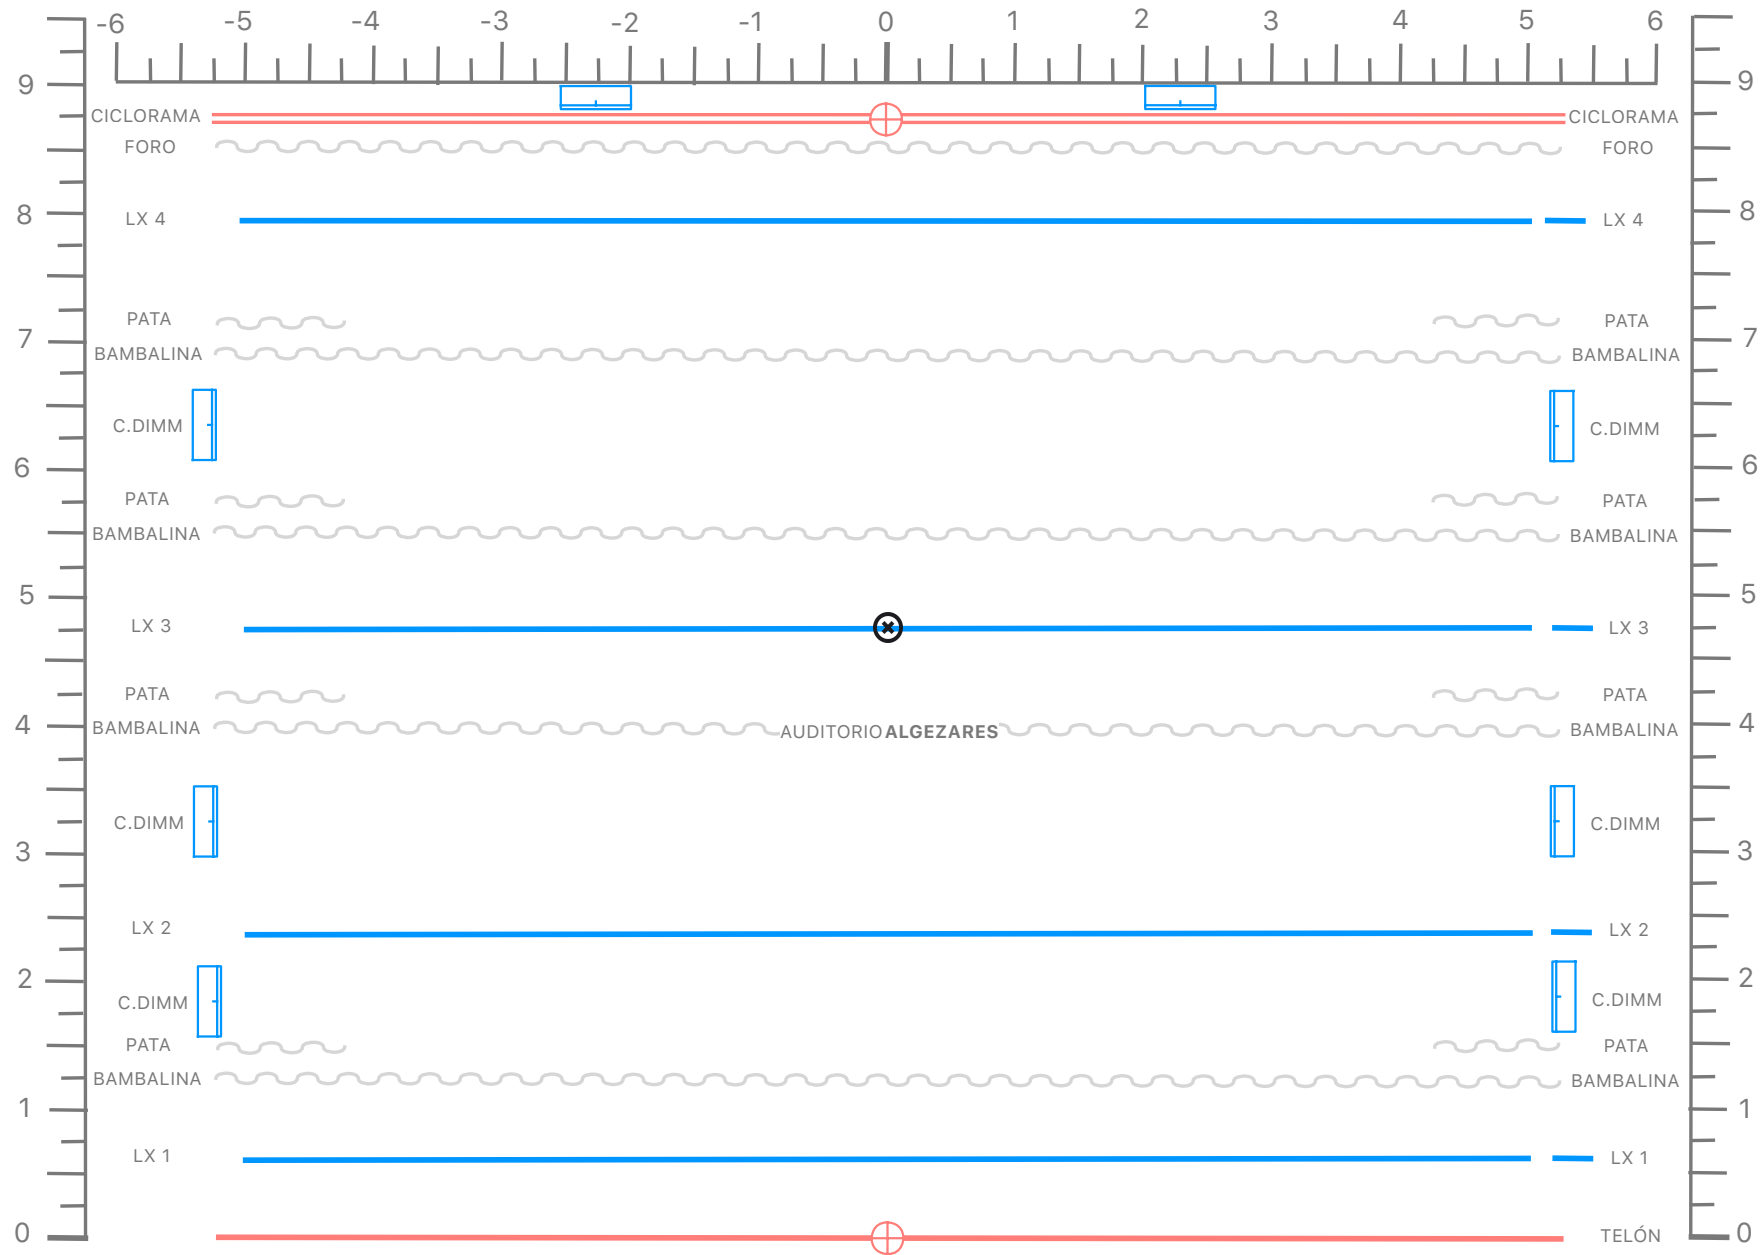

FICHATÉCNICA

AUDITORIOALGEZARES

Miguel Ángel Clares

**PLAZA VIOLONCHELISTA MIGUEL ÁNGEL CLARES S/N
ALGEZARES 30157 MURCIA
TFNO 968844775**

CAJAESCÉNICA

SALA

LATERAL IZQUIERDO 2 X  12 C. (55-60) (67-72)

LATERAL DERECHO 2 X  12 C. (49-54) (61-66)

HOMBRO IZQUIERDO 3 X  18 C. (7-12) (19-24) (31-36)

HOMBRO DERECHO 3 X  18 C. (1-6) (13-18) (25-30)

FORO 2 X  12 C. (37-48)

ESCENARIO		TRAMOYA	
ANCHO EMBOCADURA	9,6	BAMBALINÓN ROJO	10,5 X 1,5
ALTO EMBOCADURA	5,1	TELÓN BOCA ROJO AMERICANA	13,5 X 4,91
CORBATA - EMBOCADURA	1,75	14 VARAS	ELÉCTRICAS X 6 MANUALES X 8
EMBOCADURA - FORO	9	4 BAMBALINAS NEGRO	10,5 X 1,5
ALTURA VARAS ELÉCTRICAS	5,1	8 PATAS NEGRO	2 X 5,2
ALTURA TELAR	5,2	TELÓN FONDO AMERICANA	10,5 X 5,2
DESNIVEL ESCENARIO	±0 %	CICLORAMA PVC BLANCO	11 X 5,2
		7 LIENZO LINÓLEO SUELO DANZA GRIS-NEGRO	1,6 X 10
		6 TARIMA ROSCO 200cm X 100cm	ALTURAS 10cm 27cm 32cm 37cm 42cm 77cm

ILUMINACIÓN			
CONSOLA ILUMINACIÓN	MESA LT HYDRA SKY 48	GRABACIÓN CUES GRABACIÓN SHOW	TIEMPOS ENTRADA / SALIDA / PAUSA / GO DISKETTES 3'5 / USB
PATCH ELECTRÓNICO CIRCUITOS	ASIGNACIÓN DIMMER / CANAL ESCENARIO 102 CIRCUITOS DIMMERIZADOS HOMBRO IZQUIERDO X 18 HOMBRO DERECHO X 18 EN FORO X 12 EN VARA X 54	SALA 42 CIRCUITOS DIMMERIZADOS LATERAL IZQUIERDO X 12 LATERAL DERECHO X 12 PUENTE FRONTAL SALA X 18	LX 56 (12 C. DIMMERIZADOS) LX 78 (6 C. DIMMERIZADOS) LX 1 (12C.) LX 2 (18C.) LX3 (12C.) LX 4 (12C.)
PROYECTORES	CHROMA Q COLOR FOURCE X 7 LED PC's SELECOM 1KW X 12 PC's ACCLAIM 650W X 16 MULTIPAR WORK 600W X 12 RECORTE ACCLAIM 18/34° 600W X 8		
SOPORTES ILUMINACIÓN	CALLES-DANZA X 4 PEANAS SUELO X 4		