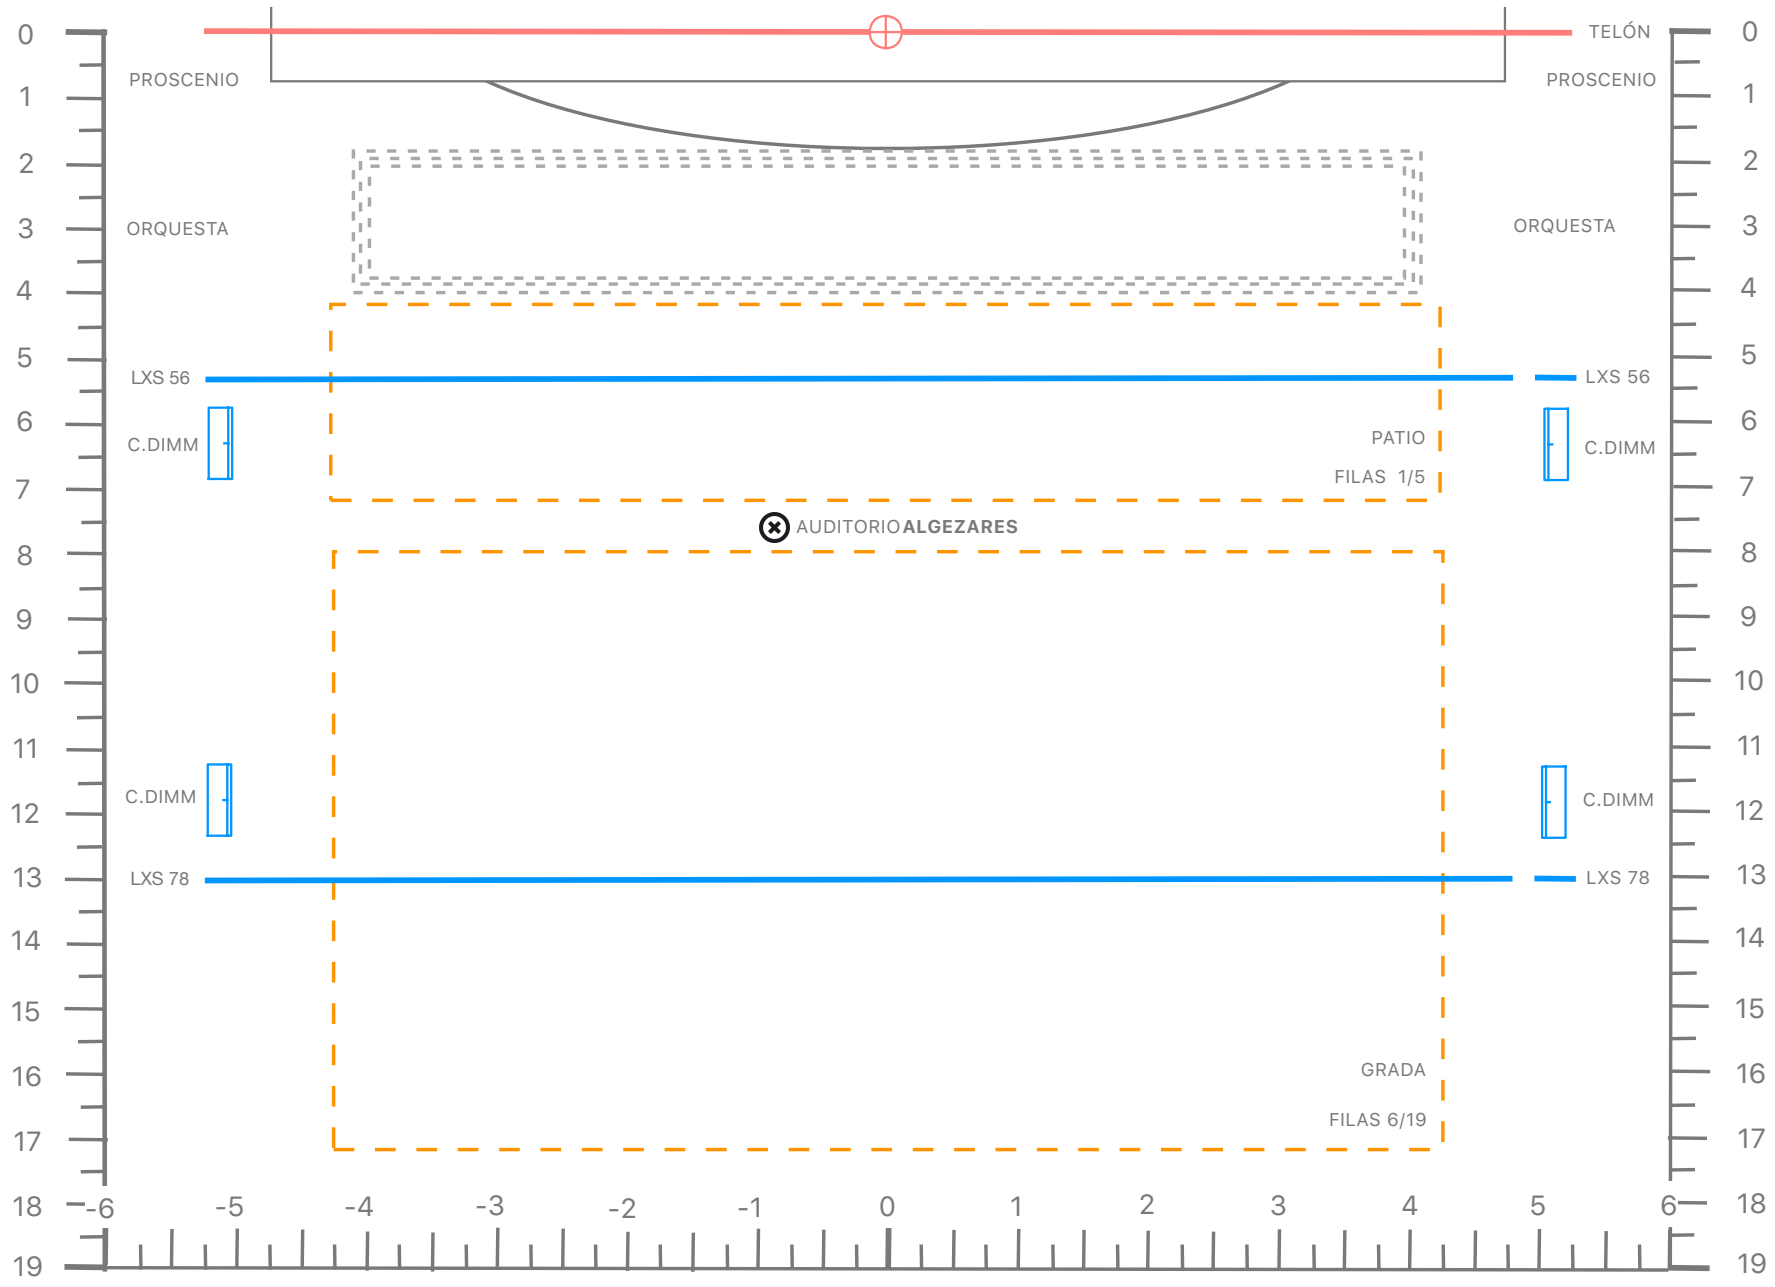

FICHATÉCNICA

AUDITORIOALGEZARES

Miguel Ángel Clares

**PLAZA VIOLONCHELISTA MIGUEL ÁNGEL CLARES S/N
ALGEZARES 30157 MURCIA
TFNO 968844775**

CAJAESCÉNICA

SALA

LATERAL IZQUIERDO 2 X  12 C. (55-60) (67-72)

LATERAL DERECHO 2 X  12 C. (49-54) (61-66)

HOMBRO IZQUIERDO 3 X  18 C. (7-12) (19-24) (31-36)

HOMBRO DERECHO 3 X  18 C. (1-6) (13-18) (25-30)

FORO 2 X  12 C. (37-48)

ESCENARIO		TRAMOYA	
ANCHO EMBOCADURA	9,6	BAMBALINÓN ROJO	10,5 X 1,5
ALTO EMBOCADURA	5,1	TELÓN BOCA ROJO AMERICANA	13,5 X 4,91
CORBATA - EMBOCADURA	1,75	14 VARAS	ELÉCTRICAS X 6 MANUALES X 8
EMBOCADURA - FORO	9	4 BAMBALINAS NEGRO	10,5 X 1,5
ALTURA VARAS ELÉCTRICAS	5,1	8 PATAS NEGRO	2 X 5,2
ALTURA TELAR	5,2	TELÓN FONDO AMERICANA	10,5 X 5,2
DESNIVEL ESCENARIO	±0 %	CICLORAMA PVC BLANCO	11 X 5,2
		7 LIENZO LINÓLEO SUELO DANZA GRIS-NEGRO	1,6 X 10
		6 TARIMA ROSCO 200cm X 100cm	ALTURAS 10cm 27cm 32cm 37cm 42cm 77cm

ILUMINACIÓN			
CONSOLA ILUMINACIÓN	MESA LT HYDRA SKY 48	GRABACIÓN CUES GRABACIÓN SHOW	TIEMPOS ENTRADA / SALIDA / PAUSA / GO DISKETTES 3'5 / USB
PATCH ELECTRÓNICO CIRCUITOS	ASIGNACIÓN DIMMER / CANAL ESCENARIO 102 CIRCUITOS DIMMERIZADOS HOMBRO IZQUIERDO X 18 HOMBRO DERECHO X 18 EN FORO X 12 EN VARA X 54	SALA 42 CIRCUITOS DIMMERIZADOS LATERAL IZQUIERDO X 12 LATERAL DERECHO X 12 PUENTE FRONTAL SALA X 18	LX 56 (12 C. DIMMERIZADOS) LX 78 (6 C. DIMMERIZADOS) LX 1 (12C.) LX 2 (18C.) LX3 (12C.) LX 4 (12C.)
PROYECTORES	CHROMA Q COLOR FOURCE X 7 LED PC's SELECOM 1KW X 12 PC's ACCLAIM 650W X 16 MULTIPAR WORK 600W X 12 RECORTE ACCLAIM 18/34° 600W X 8		
SOPORTES ILUMINACIÓN	CALLES-DANZA X 4 PEANAS SUELO X 4		